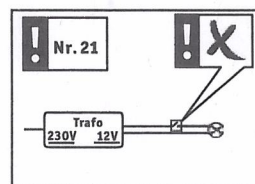

Safety Instructions

1, 2, 3, 4, 5, 6, 7, 9, 11, 12,
13, 14, 15, 16, 17, 18, 19, 21,
22, 23, 25, 28, 30, 31, 34

Info Hotline

+49(0)5041 998 389
Mon.-Do. 7⁰⁰-20⁰⁰
Fr. 7⁰⁰-17⁰⁰

Paulmann Licht GmbH
Quezinger Feld.2
31832 Springe
Germany

www.paulmann.com

Art.-Nr.: 977.71
977.01

(+MA 197) PDG 10/16

CE

Trafo 80/105VA Art.-Nr.: 977.71 977.01		Safety Instructions Nr. 28a/b		 R, L, C	 80VATC: +85°C 105VATC: +90°C	Ta -20 +50°C	
 230V	 12V	 230V PRI	 14mm 7mm	<input checked="" type="checkbox"/> H03VVH2-F <input checked="" type="checkbox"/> H03VV-F <input checked="" type="checkbox"/> H05VVH2-F <input checked="" type="checkbox"/> H05VV-F <input checked="" type="checkbox"/> NYM3 × 2.5mm ²	} 2 × 0.75mm ²	min. 2 × 0,75mm ²	
		 12V SEC	 14mm 7mm	min. 0.75mm ² × 4 or 1.5mm ² × 2		min. 2 × 0,75mm ²	