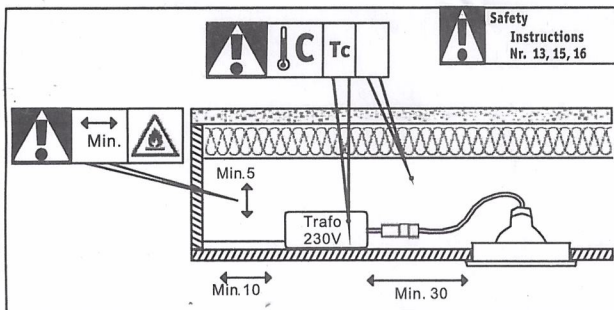

Safety Instructions

1, 2, 3, 4, 5, 6, 7, 9, 11, 12,
13, 14, 15, 16, 17, 18, 19, 21,
22, 23, 25, 28, 30, 31, 34

Info Hotline

+49(0)5041 998 389
Mon.-Do. 7⁰⁰-20⁰⁰
Fr. 7⁰⁰-17⁰⁰

Paulmann Licht GmbH
Quezinger Feld.2
31832 Springe
Germany

www.paulmann.com

Art.-Nr.: 977.71
977.01

(+MA 197) PDG 10/16

CE

Trafo 80/105VA Art.-Nr.: 977.71 977.01		Safety Instructions Nr. 28a/b		 R, L, C	 80VATC: +85°C 105VATC: +90°C	Ta -20 +50°C	
 230V	 12V	 230V PRI	 14mm 7mm	<input checked="" type="checkbox"/> H03VVH2-F <input checked="" type="checkbox"/> H03VV-F <input checked="" type="checkbox"/> H05VVH2-F <input checked="" type="checkbox"/> H05VV-F <input checked="" type="checkbox"/> NYM3 × 2.5mm ²	} 2 × 0.75mm ²	min. 2 × 0,75mm ²	
		 12V SEC	 14mm 7mm	min. 0.75mm ² × 4 or 1.5mm ² × 2		min. 2 × 0,75mm ²	