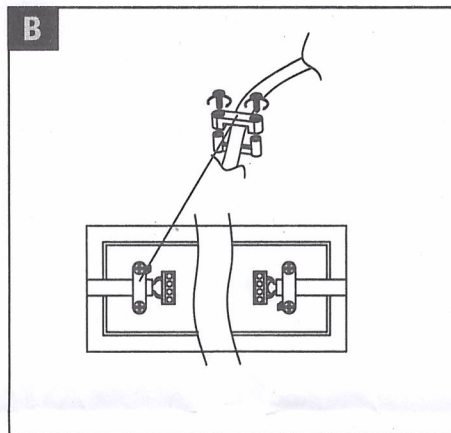

www.paulmann.com

Art.-Nr.: 977.71
977.01

(+MA 197) PDG 10/16

CE

Trafo 80/105VA Art.-Nr.: 977.71 977.01		Safety Instructions Nr. 28a/b		 R, L, C	 80VATC: +85°C 105VATC: +90°C	Ta -20 +50°C	
 230V	 12V	 230V PRI	 14mm 7mm	<input checked="" type="checkbox"/> H03VVH2-F <input checked="" type="checkbox"/> H03VV-F <input checked="" type="checkbox"/> H05VVH2-F <input checked="" type="checkbox"/> H05VV-F <input checked="" type="checkbox"/> NYM3 × 2.5mm ²	} 2 × 0.75mm ²	min. 2 × 0,75mm ²	
		 12V SEC	 14mm 7mm	min. 0.75mm ² × 4 or 1.5mm ² × 2		min. 2 × 0,75mm ²	