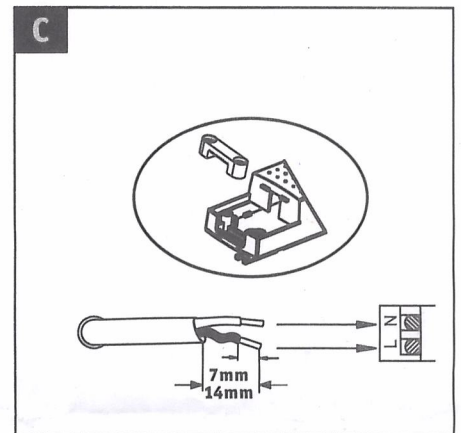

www.paulmann.com

Art.-Nr.: 977.71
977.01

(+MA 197) PDG 10/16

CE

Trafo 80/105VA Art.-Nr.: 977.71 977.01		Safety Instructions Nr. 28a/b		 R, L, C	 80VATC: +85°C 105VATC: +90°C	Ta -20 +50°C	
 230V	 12V	 230V PRI	 14mm 7mm	<input checked="" type="checkbox"/> H03VVH2-F <input checked="" type="checkbox"/> H03VV-F <input checked="" type="checkbox"/> H05VVH2-F <input checked="" type="checkbox"/> H05VV-F <input checked="" type="checkbox"/> NYM3 × 2.5mm ²	} 2 × 0.75mm ²	min. 2 × 0,75mm ²	
		 12V SEC	 14mm 7mm	min. 0.75mm ² × 4 or 1.5mm ² × 2		min. 2 × 0,75mm ²	