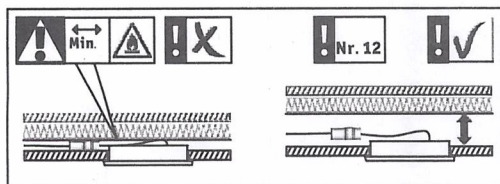

Safety Instructions

1, 2, 3, 4, 5, 6, 7, 9, 11, 12,
13, 14, 15, 16, 17, 18, 19, 21,
22, 23, 25, 28, 30, 31, 34

Info Hotline

+49(0)5041 998 389
Mon.-Do. 7⁰⁰-20⁰⁰
Fr. 7⁰⁰-17⁰⁰

Paulmann Licht GmbH
Quezinger Feld.2
31832 Springe
Germany

www.paulmann.com

Art.-Nr.: 977.71
977.01

(+MA 197) PDG 10/16

CE

Trafo 80/105VA Art.-Nr.: 977.71 977.01		Safety Instructions Nr. 28a/b		 R, L, C	 80VATC: +85°C 105VATC: +90°C	Ta -20 +50°C	
 230V	 12V	 230V PRI	 14mm 7mm	<input checked="" type="checkbox"/> H03VVH2-F <input checked="" type="checkbox"/> H03VV-F <input checked="" type="checkbox"/> H05VVH2-F <input checked="" type="checkbox"/> H05VV-F <input checked="" type="checkbox"/> NYM3 × 2.5mm ²	} 2 × 0.75mm ²	min. 2 × 0,75mm ²	
		 12V SEC	 14mm 7mm	min. 0.75mm ² × 4 or 1.5mm ² × 2		min. 2 × 0,75mm ²	