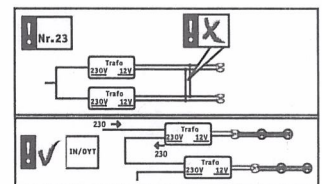

Safety Instructions

1, 2, 3, 4, 5, 6, 7, 9, 11, 12,
13, 14, 15, 16, 17, 18, 19, 21,
22, 23, 25, 28, 30, 31, 34

Info Hotline

+49(0)5041 998 389
Mon.-Do. 7⁰⁰-20⁰⁰
Fr. 7⁰⁰-17⁰⁰

Paulmann Licht GmbH
Quezinger Feld.2
31832 Springe
Germany

www.paulmann.com

Art.-Nr.: 977.71
977.01

(+MA 197) PDG 10/16

CE

Trafo 80/105VA Art.-Nr.: 977.71 977.01		Safety Instructions Nr. 28a/b		 R, L, C	 80VATC: +85°C 105VATC: +90°C	Ta -20 +50°C	
 230V	 12V	 230V PRI	 14mm 7mm	<input checked="" type="checkbox"/> H03VVH2-F <input checked="" type="checkbox"/> H03VV-F <input checked="" type="checkbox"/> H05VVH2-F <input checked="" type="checkbox"/> H05VV-F <input checked="" type="checkbox"/> NYM3 × 2.5mm ²	} 2 × 0.75mm ²	min. 2 × 0,75mm ²	
		 12V SEC	 14mm 7mm	min. 0.75mm ² × 4 or 1.5mm ² × 2		min. 2 × 0,75mm ²	