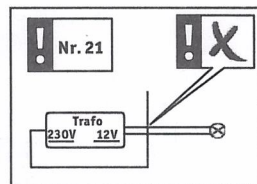

Safety Instructions

1, 2, 3, 4, 5, 6, 7, 9, 11, 12,
13, 14, 15, 16, 17, 18, 19, 21,
22, 23, 25, 28, 30, 31, 34

Info Hotline

+49(0)5041 998 389
Mon.-Do. 7⁰⁰-20⁰⁰
Fr. 7⁰⁰-17⁰⁰

Paulmann Licht GmbH
Quezinger Feld.2
31832 Springe
Germany

www.paulmann.com

Art.-Nr.: 977.71
977.01

(+MA 197) PDG 10/16

CE

Trafo 80/105VA Art.-Nr.: 977.71 977.01		Safety Instructions Nr. 28a/b		 R, L, C	 80VATC: +85°C 105VATC: +90°C	Ta -20 +50°C	
 230V	 12V	 230V PRI	 14mm 7mm	<input checked="" type="checkbox"/> H03VVH2-F <input checked="" type="checkbox"/> H03VV-F <input checked="" type="checkbox"/> H05VVH2-F <input checked="" type="checkbox"/> H05VV-F <input checked="" type="checkbox"/> NYM3 × 2.5mm ²	} 2 × 0.75mm ²	min. 2 × 0,75mm ²	
		 12V SEC	 14mm 7mm	min. 0.75mm ² × 4 or 1.5mm ² × 2		min. 2 × 0,75mm ²	