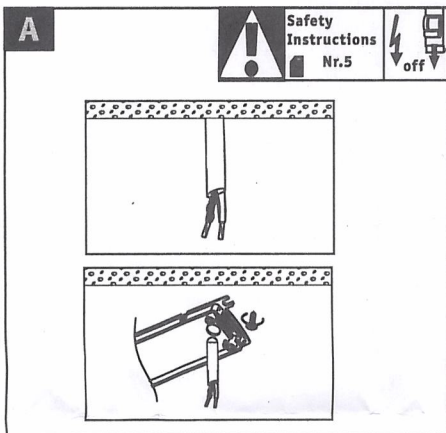

www.paulmann.com

Art.-Nr.: 977.71
977.01

(+MA 197) PDG 10/16

CE

Trafo 80/105VA Art.-Nr.: 977.71 977.01		Safety Instructions Nr. 28a/b		 R, L, C	 80VATC: +85°C 105VATC: +90°C	Ta -20 +50°C	
 230V	 12V	 230V PRI	 14mm 7mm	<input checked="" type="checkbox"/> H03VVH2-F <input checked="" type="checkbox"/> H03VV-F <input checked="" type="checkbox"/> H05VVH2-F <input checked="" type="checkbox"/> H05VV-F <input checked="" type="checkbox"/> NYM3 × 2.5mm ²	} 2 × 0.75mm ²	min. 2 × 0,75mm ²	
		 12V SEC	 14mm 7mm	min. 0.75mm ² × 4 or 1.5mm ² × 2		min. 2 × 0,75mm ²	