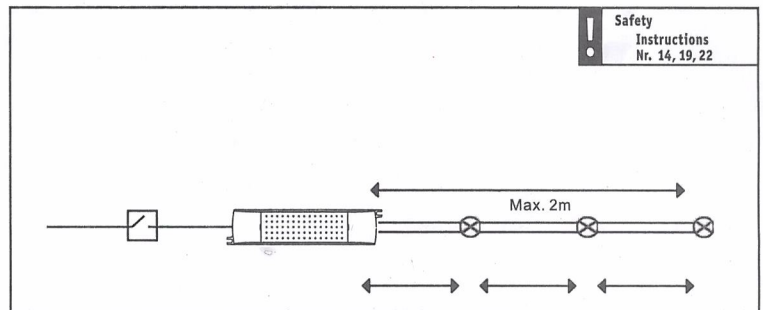

Safety Instructions

1, 2, 3, 4, 5, 6, 7, 9, 11, 12,
13, 14, 15, 16, 17, 18, 19, 21,
22, 23, 25, 28, 30, 31, 34

Info Hotline

+49(0)5041 998 389
Mon.-Do. 7⁰⁰-20⁰⁰
Fr. 7⁰⁰-17⁰⁰

Paulmann Licht GmbH
Quezinger Feld.2
31832 Springe
Germany

www.paulmann.com

Art.-Nr.: 977.71
977.01

(+MA 197) PDG 10/16

CE

Trafo 80/105VA Art.-Nr.: 977.71 977.01		Safety Instructions Nr. 28a/b		 R, L, C	 80VATC: +85°C 105VATC: +90°C	Ta -20 +50°C	
 230V	 12V	 230V PRI	 14mm 7mm	<input checked="" type="checkbox"/> H03VVH2-F <input checked="" type="checkbox"/> H03VV-F <input checked="" type="checkbox"/> H05VVH2-F <input checked="" type="checkbox"/> H05VV-F <input checked="" type="checkbox"/> NYM3 × 2.5mm ²	} 2 × 0.75mm ²	min. 2 × 0,75mm ²	
		 12V SEC	 14mm 7mm	min. 0.75mm ² × 4 or 1.5mm ² × 2		min. 2 × 0,75mm ²	